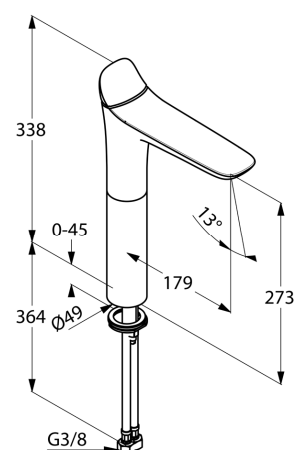

Produkt: **KLUDI AMBIENTA**
jednouchwytywa bateria umywalkowa DN 15

Numer artykułu: **53 298 05 75**

Powierzchnia: **05 – chrom**

Opis produktu:

uchwyt prosty
montaż jednootworowy
klasa przepływu Z
perlator s-pointer Cache M 24 x 1
głowica ceramiczna
elastyczne wężyki ciśnieniowe G 3/8
system szybkiego montażu
bez zestawu odpływowego
wysokość wylewki 273 mm
I grupa akustyczna

Informacje dodatkowe:

Klasa przepływu Z:
przepływ wody maksymalnie do 9 l/min. przy ciśnieniu w sieci 3 bar

I grupa akustyczna:
maksymalnie do 20 dB przy ciśnieniu w sieci 3 bar

Zdjęcie produktu

Rysunek

Diagram przepływu